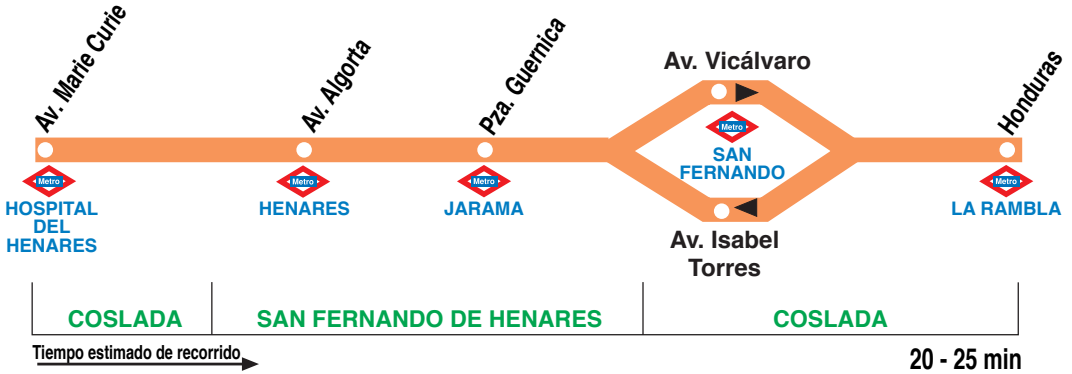

SE7

Hospital del Henares - La Rambla

Servicio Gratuito para usuarios de metro Línea 7

| SALIDAS DE H. DEL HENARES (Av. Marie Curie) | HORARIOS | SALIDAS EST. LA RAMBLA (Calle Honduras) |
|--|------------------------------------|--|
| (Vigente de 12 de junio a 24 de septiembre) | | |
| De 6:00 a 9:00 cada 5 min De 9:00 a 13:00 cada 6 min De 13:00 a 15:30 cada 5 min De 15:30 a 22:00 cada 6 min De 22:00 a 1:20 cada 10 min A 1:33 | Lunes a viernes laborables | De 6:00 a 9:00 cada 5 min De 9:00 a 13:00 cada 6 min De 13:00 a 15:30 cada 5 min De 15:30 a 22:00 cada 6 min De 22:00 a 1:30 cada 10 min A 1:45 |
| De 6:00 a 22:00 entre 7-8 min De 22:00 a 1:20 cada 10 min A 1:33 | Sábados, domingos y festivos | De 6:00 a 22:00 entre 7-8 min De 22:00 a 1:30 cada 10 min A 1:45 |