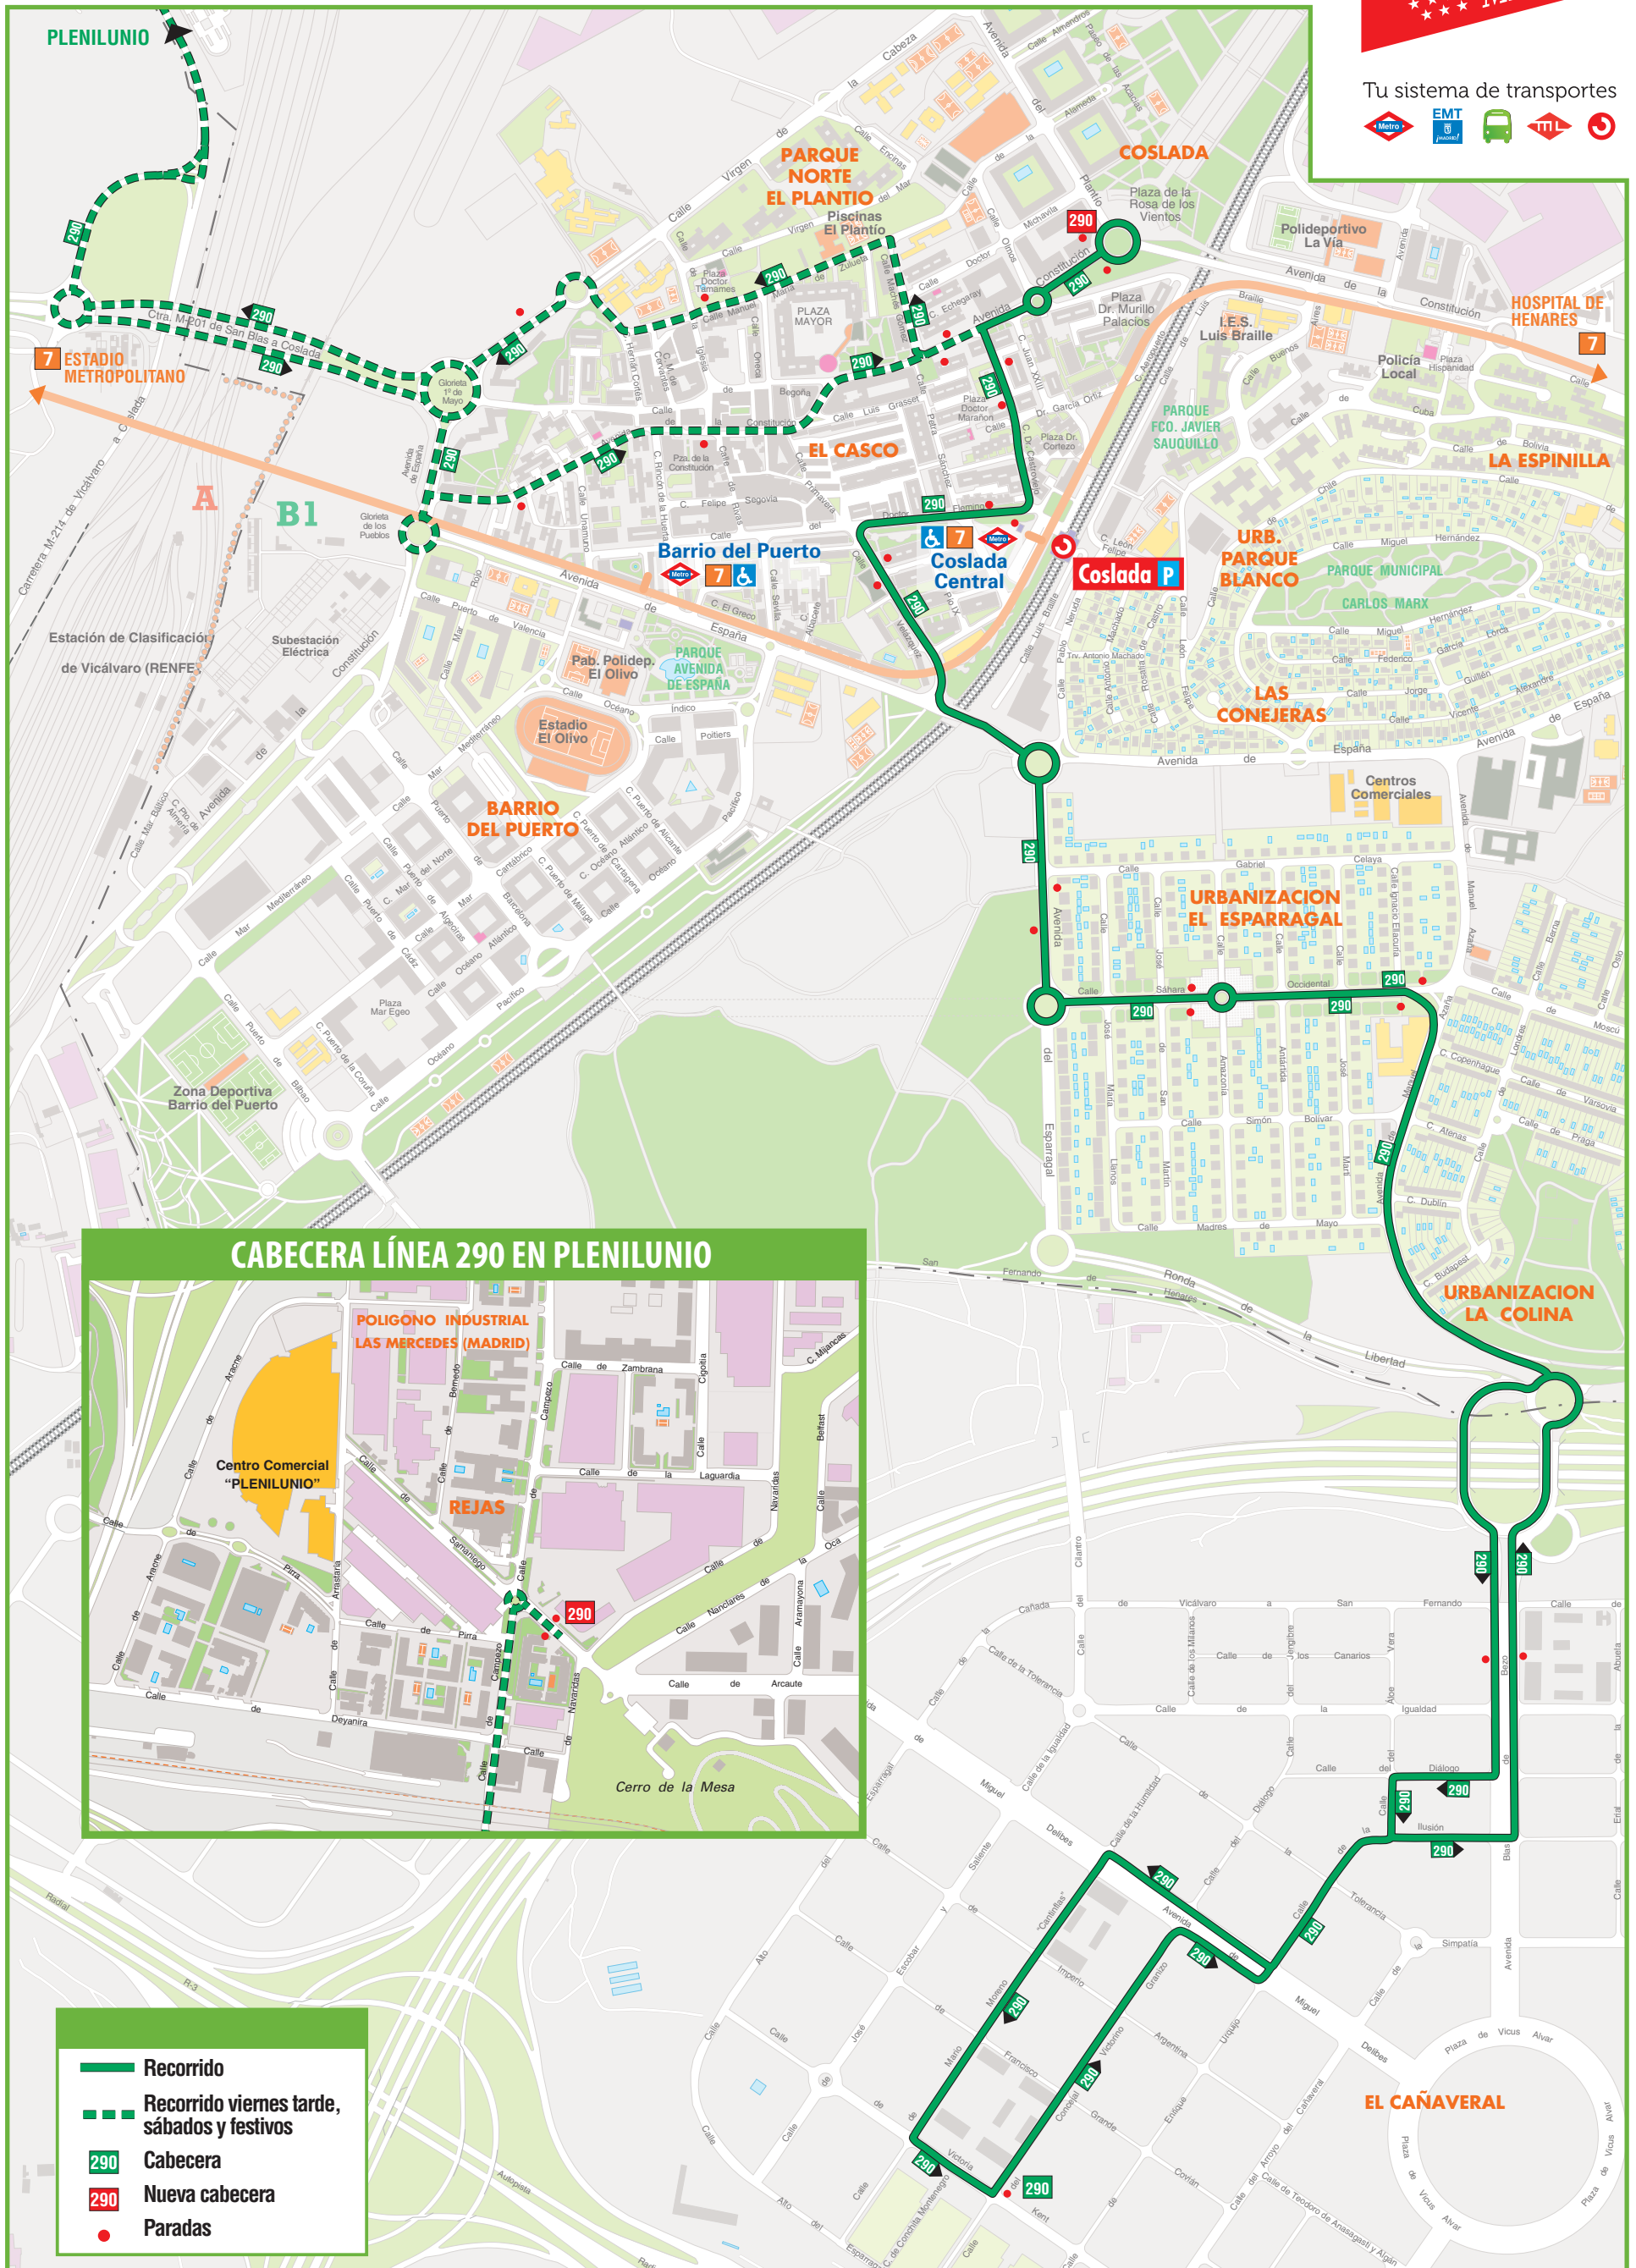

Nuevo recorrido en la línea 290 "Madrid (El Cañaveral) - Coslada/Plenilunio"

Tu sistema de transportes

CABECERA LÍNEA 290 EN PLENILUNIO

- Recorrido
- - - Recorrido viernes tarde, sábados y festivos
- 290 Cabecera
- 290 Nueva cabecera
- Paradas