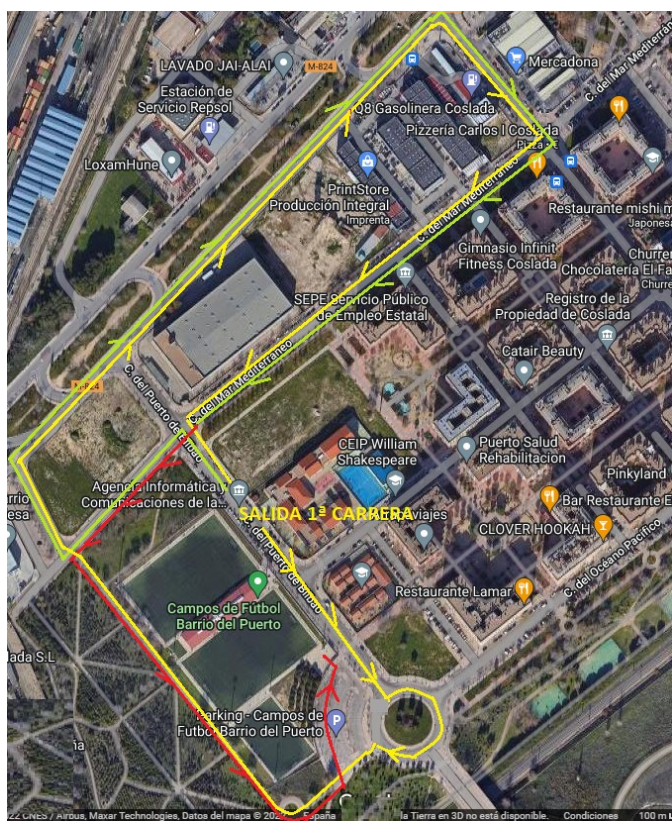

POLICÍA LOCAL

INFORMA

CORTES DE TRÁFICO CON MOTIVO DEL DUATLÓN DE CARRETERA DE COSLADA.

DÍA 25 DE SEPTIEMBRE (DOMINGO)

HORARIO TRÁFICO CERRADO: DESDE LAS 08:30 HASTA LAS 13:30 HORAS APROXIMADAMENTE.

ITINERARIO: CALLE OCÉANO PACÍFICO, AV. ESPAÑA, AV. ESPARRAGAL, AV. CONSTITUCIÓN, CALLE MAR MEDITERRÁNEO Y CALLE PUERTO DE BILBAO.

ZONA PUERTO DE BILBAO Y CALLE MAR MEDITERRÁNEO

ZONA OCÉANO PACÍFICO HASTA AV. ESPAÑA

POLICÍA LOCAL

INFORMA

CORTES DE TRÁFICO CON MOTIVO DEL DUATLÓN DE CARRETERA DE COSLADA.

DÍA 25 DE SEPTIEMBRE (DOMINGO)

HORARIO TRÁFICO CERRADO: DESDE LAS 08:30 HASTA LAS 10:30 HORAS APROXIMADAMENTE.

ITINERARIO: CALLE OCÉANO PACÍFICO, AV. ESPAÑA, AV. ESPARRAGAL, AV. CONSTITUCIÓN, CALLE MAR MEDITERRÁNEO Y CALLE PUERTO DE BILBAO.

ZONA: Calle Puerto de Bilbao, Calle Océano Pacífico, Av. España, Av. Esparragal