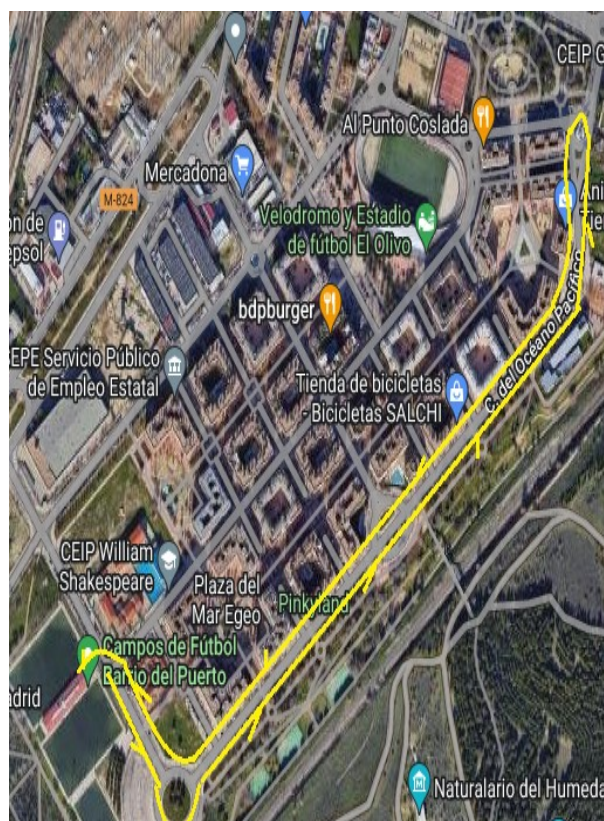

POLICÍA LOCAL

INFORMA

CORTES DE TRÁFICO CON MOTIVO DEL DUATLÓN DE CARRETERA DE COSLADA.

DÍA 25 DE SEPTIEMBRE (DOMINGO)

HORARIO TRÁFICO CERRADO: DESDE LAS 08:30 HASTA LAS 13:30 HORAS APROXIMADAMENTE.

ITINERARIO: CALLE OCÉANO PACÍFICO, AV. ESPAÑA, AV. ESPARRAGAL, AV. CONSTITUCIÓN, CALLE MAR MEDITERRÁNEO Y CALLE PUERTO DE BILBAO.

ZONA PUERTO DE BILBAO Y CALLE MAR MEDITERRÁNEO

ZONA OCÉANO PACÍFICO HASTA AV. ESPAÑA

POLICÍA LOCAL

INFORMA

CORTES DE TRÁFICO CON MOTIVO DEL DUATLÓN DE CARRETERA DE COSLADA.

DÍA 25 DE SEPTIEMBRE (DOMINGO)

HORARIO TRÁFICO CERRADO: DESDE LAS 08:30 HASTA LAS 10:30 HORAS APROXIMADAMENTE.

ITINERARIO: CALLE OCÉANO PACÍFICO, AV. ESPAÑA, AV. ESPARRAGAL, AV. CONSTITUCIÓN, CALLE MAR MEDITERRÁNEO Y CALLE PUERTO DE BILBAO.

ZONA: Calle Puerto de Bilbao, Calle Océano Pacífico, Av. España, Av. Esparragal